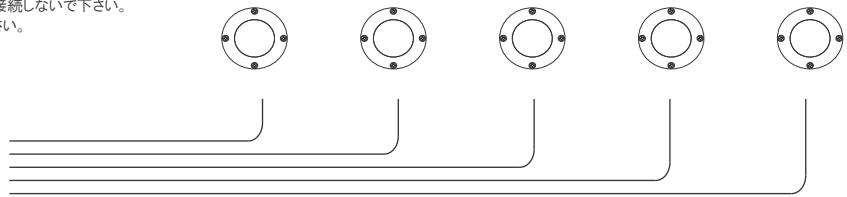

基本システム

最大接続個数

1ポートあたり:6台まで

- ※同一ポートに接続した灯具は演出も同一となります
- ※ドライバボックスの各ポートには直接2台以上の灯具を接続しないで下さい。
- 2台以上を接続する場合は外部で分岐施工を行って下さい。

ドライバボックス SCA-00524-300:30台まで

ドライバボックス SDA-01624-600:60台まで

※標準ケーブル長:5m

※延長する場合は1.25sqで合計50mまで