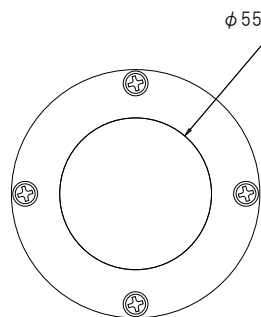

水中で使える小型のスポットライト

小型で水中対応なので使用場所を選びません。

プールや噴水などの演出にお使いください。

材 質	本体:アルミニウムダイキャスト 黒色粉体塗装	レンズ:ガラス(クリア)
入 力 電 圧	DC21-26V	
消 費 電 力	6W	
動 作 環 境	温度:-5~+50℃(推奨 0~+35℃) 湿度:10~90%RH(ただし結露なきこと)	
設 置 環 境	水中型 IP68(IEC60529)	
付 属 品	本体内蔵ケーブル 5m	

● サウナ等の高温・高温下でのご使用はお避けください。

GL-060N

外形寸法図

外形寸法	Φ90×D55×H98 (mm)
質 量	420g
LED個数	45個(赤18 緑15 青12)
LEDビーム角	15°

基本システム

最大接続個数

1ポートあたり:6台まで

- ※同一ポートに接続した灯具は演出も同一となります
- ※ドライバボックスの各ポートには直接2台以上の灯具を接続しないで下さい。
- 2台以上を接続する場合は外部で分岐施工を行って下さい。

ドライバボックス SCA-00524-300:30台まで

ドライバボックス SDA-01624-600:60台まで

ドライバボックス SCA-00524-300

※標準ケーブル長:5m

※延長する場合は1.25sqで合計50mまで

適合ドライバ

SCA-00524-300

SEA-00824-300

SDA-01624-600

ボディ

ボディの標準色は黒。

白・グレーは受注品となります。