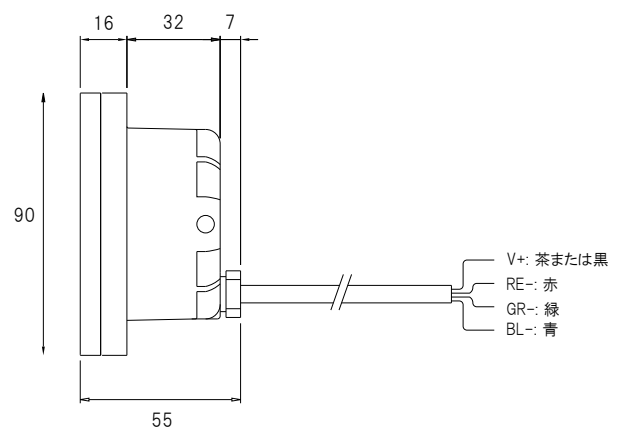

水中で使える小型のスポットライト

小型で水中対応なので使用場所を選びません。

プールや噴水などの演出にお使いください。

材 質	本体:アルミニウムダイキャスト 黒色粉体塗装	レンズ:ガラス(クリア)
入 力 電 圧	DC21-26V	
消 費 電 力	6W	
動 作 環 境	温度:-5~+50℃(推奨 0~+35℃) 湿度:10~90%RH(ただし結露なきこと)	
設 置 環 境	水中型 IP68(IEC60529)	
付 属 品	本体内蔵ケーブル 5m	

● サウナ等の高温・高温下でのご使用はお避けください。

GL-060N

外形寸法図

外形寸法	Φ90×D55×H98 (mm)
質 量	420g
LED個数	45個(赤18 緑15 青12)
LEDビーム角	15°

基本システム

最大接続個数

1ポートあたり:6台まで

- ※同一ポートに接続した灯具は演出も同一となります
- ※ドライバボックスの各ポートには直接2台以上の灯具を接続しないで下さい。
- 2台以上を接続する場合は外部で分岐施工を行って下さい。

SDA-01624-600

ボディ

ボディの標準色は黒。

白・グレーは受注品となります。