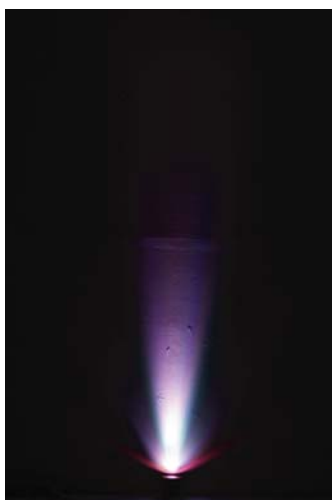

水中で使える小型のスポットライト

小型で水中対応なので使用場所を選びません。

プールや噴水などの演出にお使いください。

材 質	本体:アルミニウムダイキャスト 黒色粉体塗装	レンズ:ガラス(クリア)
入 力 電 圧	DC21-26V	
消 費 電 力	6W	
動 作 環 境	温度:-5~+50℃(推奨 0~+35℃) 湿度:10~90%RH(ただし結露なきこと)	
設 置 環 境	水中型 IP68(IEC60529)	
付 属 品	本体内蔵ケーブル 5m	

● サウナ等の高温・高温下でのご使用はお避けください。

GL-060N

外形寸法図

外形寸法	Φ90×D55×H98 (mm)
質 量	420g
LED個数	45個(赤18 緑15 青12)
LEDビーム角	15°

基本システム

最大接続個数

1ポートあたり:6台まで

- ※同一ポートに接続した灯具は演出も同一となります
- ※ドライバボックスの各ポートには直接2台以上の灯具を接続しないで下さい。
- 2台以上を接続する場合は外部で分岐施工を行って下さい。

SDA-01624-600

ボディ

ボディの標準色は黒。

白・グレーは受注品となります。