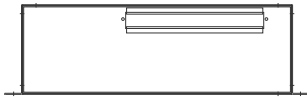

● サウナ等の高温・高温下でのご使用はお避けください。

GL-060N

外形寸法図

外形寸法	Φ90×D55×H98 (mm)
質 量	420g
LED個数	45個(赤18 緑15 青12)
LEDビーム角	15°

基本システム

最大接続個数

1ポートあたり:6台まで

- ※同一ポートに接続した灯具は演出も同一となります
- ※ドライバボックスの各ポートには直接2台以上の灯具を接続しないで下さい。
- 2台以上を接続する場合は外部で分岐施工を行って下さい。

ドライバボックス SCA-00524-300:30台まで

ドライバボックス SDA-01624-600:60台まで

ドライバボックス SCA-00524-300

※標準ケーブル長:5m

※延長する場合は1.25sqで合計50mまで

適合ドライバ

SCA-00524-300

SEA-00824-300