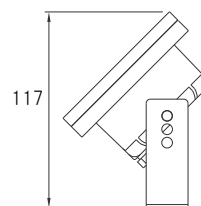

水中で使える小型のスポットライト

小型で水中対応なので使用場所を選びません。

プールや噴水などの演出にお使いください。

材 質	本体:アルミニウムダイキャスト 黒色粉体塗装	レンズ:ガラス(クリア)
入 力 電 圧	DC21-26V	
消 費 電 力	6W	
動 作 環 境	温度:-5~+50℃(推奨 0~+35℃) 湿度:10~90%RH(ただし結露なきこと)	
設 置 環 境	水中型 IP68(IEC60529)	
付 属 品	本体内蔵ケーブル 5m	

● サウナ等の高温・高温下でのご使用はお避けください。

GL-060N

外形寸法図

外形寸法	Φ90×D55×H98 (mm)
質 量	420g
LED個数	45個(赤18 緑15 青12)
LEDビーム角	15°

基本システム

最大接続個数

1ポートあたり:6台まで

- ※同一ポートに接続した灯具は演出も同一となります
- ※ドライバボックスの各ポートには直接2台以上の灯具を接続しないで下さい。
- 2台以上を接続する場合は外部で分岐施工を行って下さい。

SDA-01624-600

ボディ

ボディの標準色は黒。

白・グレーは受注品となります。