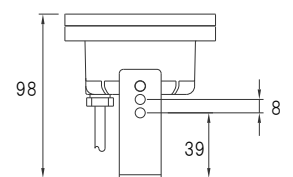

水中で使える小型のスポットライト

小型で水中対応なので使用場所を選びません。

プールや噴水などの演出にお使いください。

材 質	本体:アルミニウムダイキャスト 黒色粉体塗装	レンズ:ガラス(クリア)
入 力 電 圧	DC21-26V	
消 費 電 力	6W	
動 作 環 境	温度:-5~+50℃(推奨 0~+35℃) 湿度:10~90%RH(ただし結露なきこと)	
設 置 環 境	水中型 IP68(IEC60529)	
付 属 品	本体内蔵ケーブル 5m	

● サウナ等の高温・高温下でのご使用はお避けください。

GL-060N

外形寸法図

外形寸法	Φ90×D55×H98 (mm)
質 量	420g
LED個数	45個(赤18 緑15 青12)
LEDビーム角	15°

基本システム

最大接続個数

1ポートあたり:6台まで

- ※同一ポートに接続した灯具は演出も同一となります
- ※ドライバボックスの各ポートには直接2台以上の灯具を接続しないで下さい。
- 2台以上を接続する場合は外部で分岐施工を行って下さい。