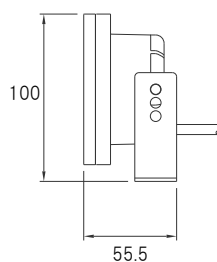

水中で使える小型のスポットライト

小型で水中対応なので使用場所を選びません。

プールや噴水などの演出にお使いください。

材 質	本体:アルミニウムダイキャスト 黒色粉体塗装	レンズ:ガラス(クリア)
入 力 電 圧	DC21-26V	
消 費 電 力	6W	
動 作 環 境	温度:-5~+50℃(推奨 0~+35℃) 湿度:10~90%RH(ただし結露なきこと)	
設 置 環 境	水中型 IP68(IEC60529)	
付 属 品	本体内蔵ケーブル 5m	

● サウナ等の高温・高温下でのご使用はお避けください。

GL-060N

外形寸法図

外形寸法	Φ90×D55×H98 (mm)
質 量	420g
LED個数	45個(赤18 緑15 青12)
LEDビーム角	15°

基本システム

最大接続個数

1ポートあたり:6台まで

- ※同一ポートに接続した灯具は演出も同一となります
- ※ドライバボックスの各ポートには直接2台以上の灯具を接続しないで下さい。
- 2台以上を接続する場合は外部で分岐施工を行って下さい。

SDA-01624-600

ボディ

ボディの標準色は黒。

白・グレーは受注品となります。