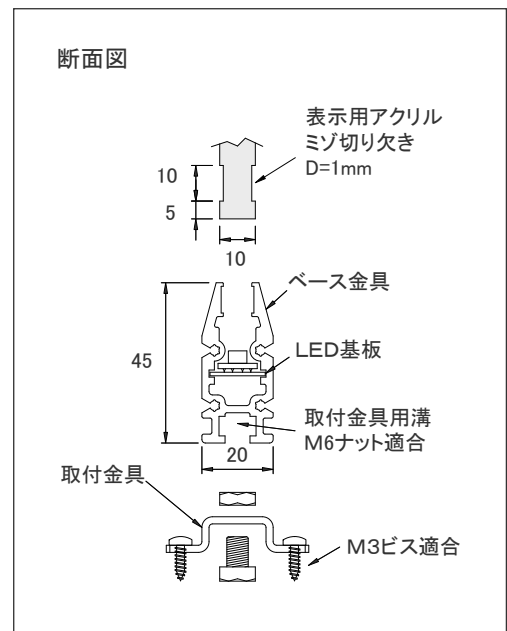

省エネルギーの美しいサイン

ロゴや社名などを美しく浮かび上がらせます。

店舗サイン、オフィス受付、表札等アイデア次第で

様々な用途に活用できます。

材 質	アルミニウム アルマイト仕上げ
入 力 電 圧	DC21-26V
LED表示色	RGBフルカラー 3in1 RGB LED
動 作 環 境	温度: -5~+50°C(推奨 0~+35°C) 湿度: 10~90%RH(ただし結露なきこと)
設 置 環 境	屋内設置専用
付 属 品	取付金具
オ プ シ ョ ン	自立台

- 点灯には別売のカラーチェンジャーDLC-LPシリーズが必要です。
- 表示用アクリルは別売となります。
- 屋内設置専用です。水中・水のかかる場所・高湿度になる場所、直射日光の当たる場所等で使用しないで下さい。
- 日本製

ESB-Q030		ESB-Q060		ESB-Q090		ESB-Q120	
外形寸法	W20×D45mm	外形寸法	W20×D45mm	外形寸法	W20×D45mm	外形寸法	W20×D45mm
長 さ	304mm	長 さ	604mm	長 さ	888mm	長 さ	1176mm
L E D 数	15個	L E D 数	30個	L E D 数	45個	L E D 数	60個
消費電力	4.5W	消費電力	9W	消費電力	13.5W	消費電力	18W
質 量	320g	質 量	570g	質 量	820g	質 量	1070g