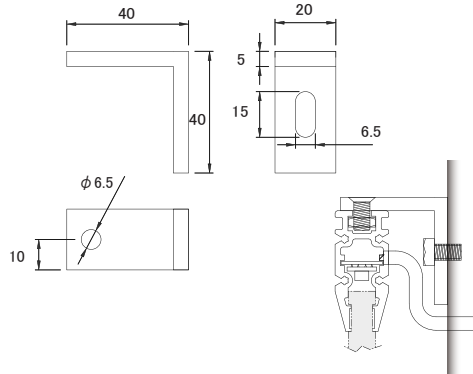

壁取付金具(オプション)