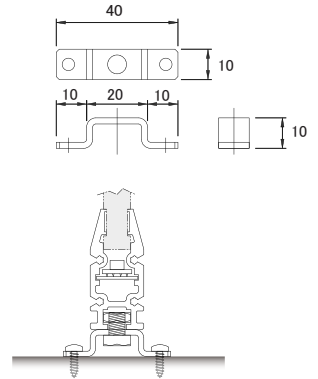

付属品

取付金具
(左から)

自立台(オプション)
壁取付金具(オプション)
取付金具(付属)

取付金具(付属)

システム構成

カラーチェンジャー オプション

加工事例