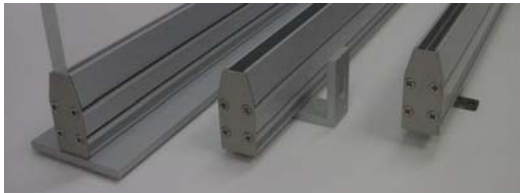

付属品

取付金具
(左から)

自立台(オプション)
壁取付金具(オプション)
取付金具(付属)

システム構成

カラーチェンジャー オプション

加工事例