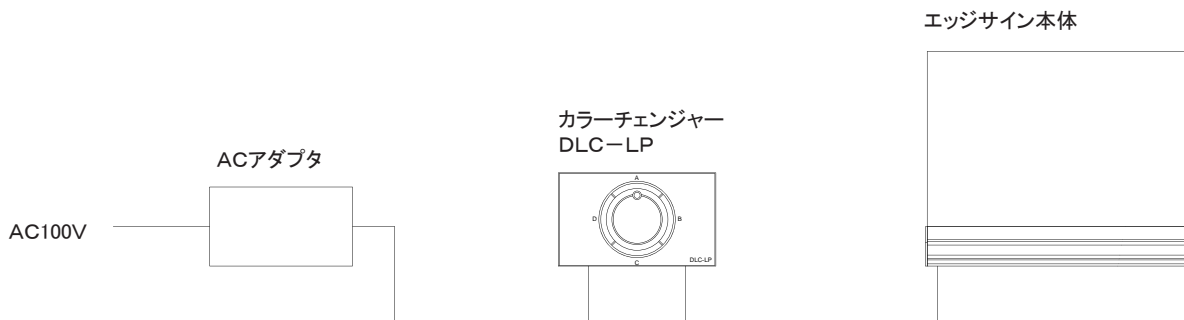

- 点灯には別売のカラーチェンジャーDLC-LPシリーズが必要です。
- 表示用アクリルは別売となります。
- 屋内設置専用です。水中・水のかかる場所・高湿度になる場所、直射日光の当たる場所等で使用しないで下さい。
- 日本製

ESB-Q030		ESB-Q060		ESB-Q090		ESB-Q120	
外形寸法	W20×D45mm	外形寸法	W20×D45mm	外形寸法	W20×D45mm	外形寸法	W20×D45mm
長 さ	304mm	長 さ	604mm	長 さ	888mm	長 さ	1176mm
L E D 数	15個	L E D 数	30個	L E D 数	45個	L E D 数	60個
消費電力	4.5W	消費電力	9W	消費電力	13.5W	消費電力	18W
質 量	320g	質 量	570g	質 量	820g	質 量	1070g

付属品

取付金具
(左から)

自立台(オプション)
壁取付金具(オプション)
取付金具(付属)

自立台(オプション)

壁取付金具(オプション)

取付金具(付属)

システム構成

カラーチェンジャー オプション