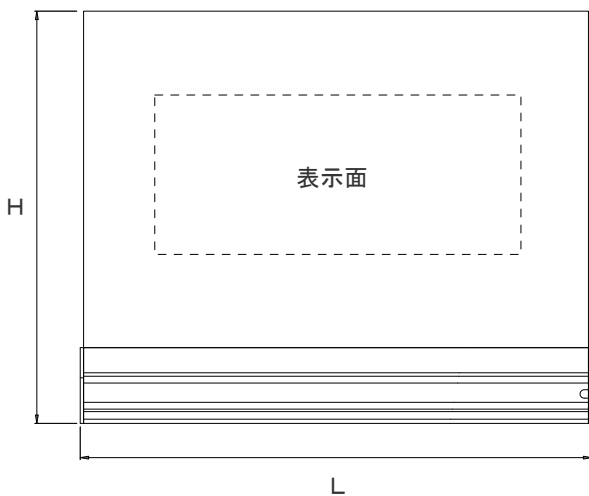

省エネルギーの美しいサイン

ロゴや社名などを美しく浮かび上がらせます。

店舗サイン、オフィス受付、表札等アイデア次第で

様々な用途に活用できます。

材 質	アルミニウム アルマイト仕上げ
入 力 電 圧	DC21-26V
LED表示色	RGBフルカラー 3in1 RGB LED
動 作 環 境	温度: -5~+50°C(推奨 0~+35°C) 湿度: 10~90%RH(ただし結露なきこと)
設 置 環 境	屋内設置専用
付 属 品	取付金具
オ プ シ ョ ン	自立台

- 点灯には別売のカラーチェンジャーDLC-LPシリーズが必要です。
- 表示用アクリルは別売となります。
- 屋内設置専用です。水中・水のかかる場所・高湿度になる場所、直射日光の当たる場所等で使用しないで下さい。
- 日本製

ESB-Q030		ESB-Q060		ESB-Q090		ESB-Q120	
外形寸法	W20×D45mm	外形寸法	W20×D45mm	外形寸法	W20×D45mm	外形寸法	W20×D45mm
長 さ	304mm	長 さ	604mm	長 さ	888mm	長 さ	1176mm
L E D 数	15個	L E D 数	30個	L E D 数	45個	L E D 数	60個
消費電力	4.5W	消費電力	9W	消費電力	13.5W	消費電力	18W
質 量	320g	質 量	570g	質 量	820g	質 量	1070g