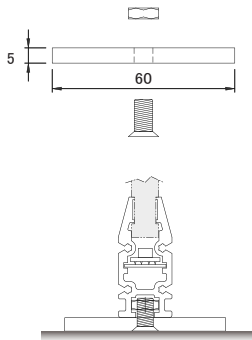

取付金具
(左から)

自立台(オプション)
壁取付金具(オプション)
取付金具(付属)

自立台(オプション)