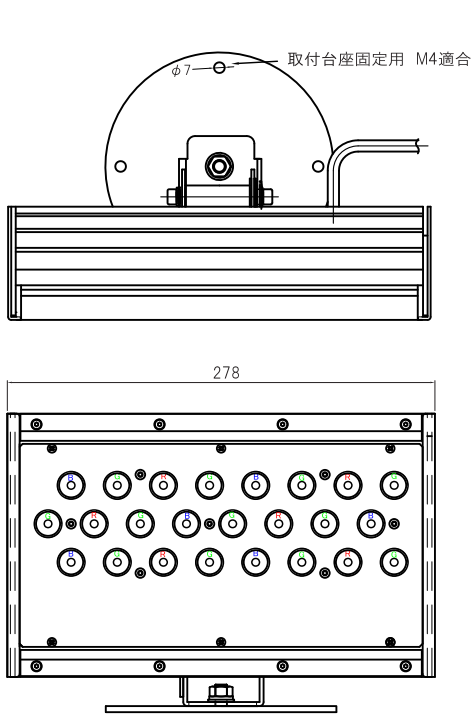

## ハイパワーのフルカラーライト

ハイパワーLEDを搭載した大出力のライト。

屋外での使用が可能。

建物壁面のライトアップなどに。

材 質	本体:アルミニウム 焼付塗装(黒または白) カバー:強化ガラス+拡散シート 取付脚:スチール 焼付塗装
入 力 電 圧	DC24V
LEDビーム角	22°
動 作 環 境	温度:-5~+50°C(推奨 0~+35°C) 湿度:10~90%RH(ただし結露なきこと)
設 置 環 境	屋外防滴型 IP65(IEC60529)
付 属 品	先バラ内蔵ケーブル 20m 取付脚角度固定用六角レンチ

## PF-0240Q

外形寸法	W278×D75×H171(mm) ※取付脚除く
L E D 数	24個 (赤6 緑12 青6)
消費電力	64W
質 量	5.4kg(ケーブル20m含む)

White

Red

Green

Blue

# 外形寸法図

## システム構成