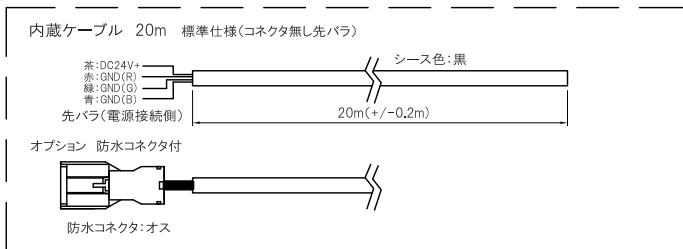

## PF-0240Q

外形寸法	W278×D75×H171(mm) ※取付脚除く
L E D 数	24個 (赤6 緑12 青6)
消費電力	64W
質 量	5.4kg(ケーブル20m含む)

White

Red

Green

Blue

# 外形寸法図