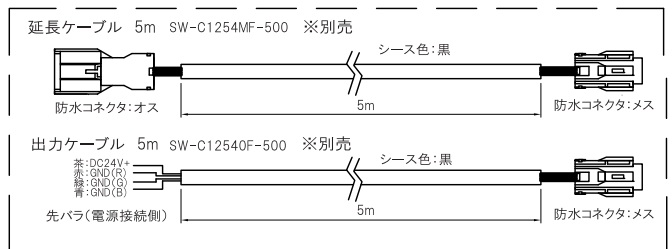

## ハイパワーのフルカラーライト

ハイパワーLEDを搭載した大出力のライト。

屋外での使用が可能。

建物壁面のライトアップなどに。

材 質	本体:アルミニウム 焼付塗装(黒または白) カバー:強化ガラス+拡散シート 取付脚:スチール 焼付塗装
入 力 電 圧	DC24V
LEDビーム角	22°
動 作 環 境	温度:-5~+50°C(推奨 0~+35°C) 湿度:10~90%RH(ただし結露なきこと)
設 置 環 境	屋外防滴型 IP65(IEC60529)
付 属 品	先バラ内蔵ケーブル 20m 取付脚角度固定用六角レンチ

## PF-0240Q

外形寸法	W278×D75×H171(mm) ※取付脚除く
L E D 数	24個 (赤6 緑12 青6)
消費電力	64W
質 量	5.4kg(ケーブル20m含む)

White

Red

Green

Blue

# 外形寸法図