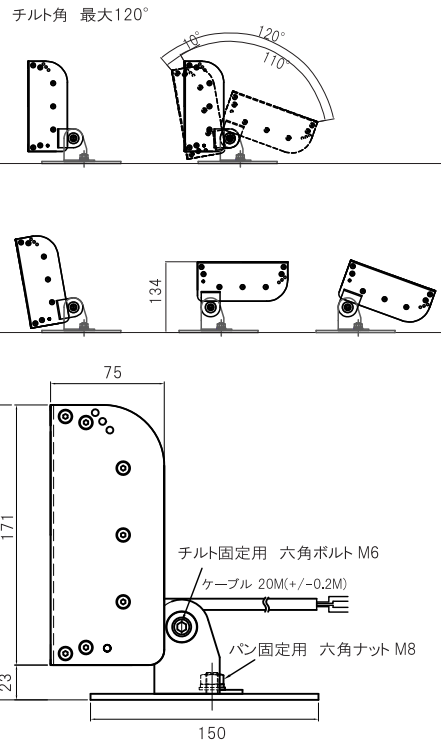

## ハイパワーのフルカラーライト

ハイパワーLEDを搭載した大出力のライト。

屋外での使用が可能。

建物壁面のライトアップなどに。

材 質	本体:アルミニウム 焼付塗装(黒または白) カバー:強化ガラス+拡散シート 取付脚:スチール 焼付塗装
入 力 電 圧	DC24V
LEDビーム角	22°
動 作 環 境	温度:-5~+50°C(推奨 0~+35°C) 湿度:10~90%RH(ただし結露なきこと)
設 置 環 境	屋外防滴型 IP65(IEC60529)
付 属 品	先バラ内蔵ケーブル 20m 取付脚角度固定用六角レンチ

## PF-0240Q

外形寸法	W278×D75×H171(mm) ※取付脚除く
L E D 数	24個 (赤6 緑12 青6)
消費電力	64W
質 量	5.4kg(ケーブル20m含む)

White

Red

Green

Blue

# 外形寸法図