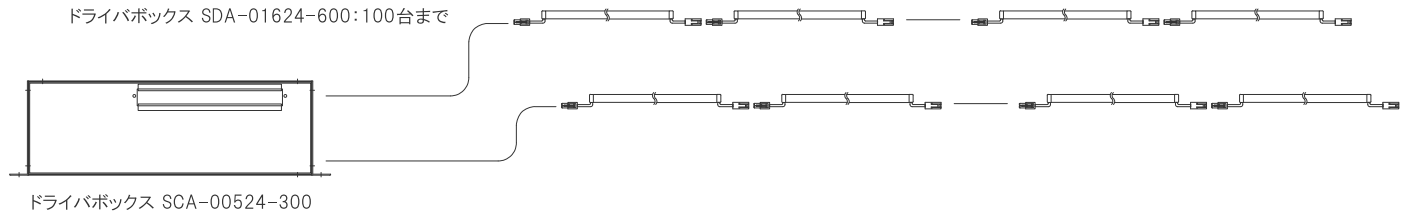

極細のチューブ状カラーライト

わずかφ12.5mmの極細ライト

混色の美しい3in1LEDを搭載

限られたスペースに設置可能

外形寸法	L296mm、円筒部φ12.5mm
質量	30g
入力電圧	DC21-26V
消費電力	4.5W
動作環境	温度:-5~+50°C(推奨 0~+35°C) 湿度:10~90%RH(ただし結露なきこと)
設置環境	屋内設置専用
付属品	コネクタ付内蔵ケーブル 取付用クリップ 2個

●屋内設置専用です。水中・水のかかる場所でのご使用は避け下さい。

P4-Q030N

材質	ポリカーボネード(透明)
LED個数	15個(日亜化学3in1 RGB LED)
LEDビーム角	120°

付属クリップ 材質:ポリカーボネード

基本システム

最大接続個数

1ポートあたり: 10台まで

※同一ポートに接続した灯具は演出も同一となります

ドライバボックス SCA-00524-300: 50台まで

ドライバボックス SDA-01624-600: 100台まで

1系統最大連結数: 10台

ドライバボックス SCA-00524-300

※標準ケーブル長: 5m  
※延長する場合は1.25sqで合計20mまで

適合ドライバ

SCA-00524-300

SEA-00824-300