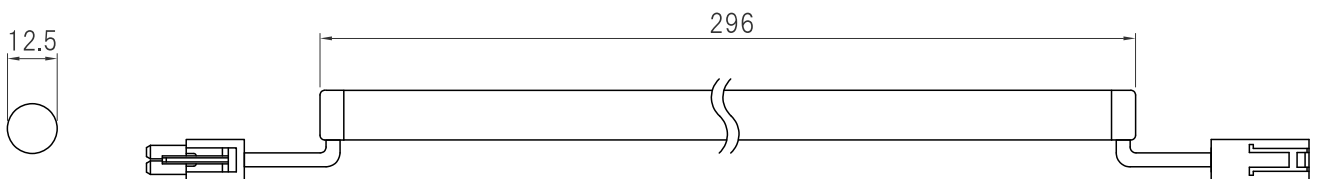

極細のチューブ状カラーライト

わずかφ12.5mmの極細ライト

混色の美しい3in1LEDを搭載

限られたスペースに設置可能

外形寸法	L296mm、円筒部φ12.5mm
質量	30g
入力電圧	DC21-26V
消費電力	4.5W
動作環境	温度:-5~+50°C(推奨 0~+35°C) 湿度:10~90%RH(ただし結露なきこと)
設置環境	屋内設置専用
付属品	コネクタ付内蔵ケーブル 取付用クリップ 2個

●屋内設置専用です。水中・水のかかる場所でのご使用は避け下さい。

P4-Q030N

材質	ポリカーボネード(透明)
LED個数	15個(日亜化学3in1 RGB LED)
LEDビーム角	120°

付属クリップ 材質:ポリカーボネード

基本システム

最大接続個数

1ポートあたり: 10台まで

※同一ポートに接続した灯具は演出も同一となります

ドライバボックス SCA-00524-300: 50台まで

ドライバボックス SDA-01624-600: 100台まで

1系統最大連結数: 10台

ドライバボックス SCA-00524-300

※標準ケーブル長: 5m  
※延長する場合は1.25sqで合計20mまで

適合ドライバ

SCA-00524-300

SEA-00824-300