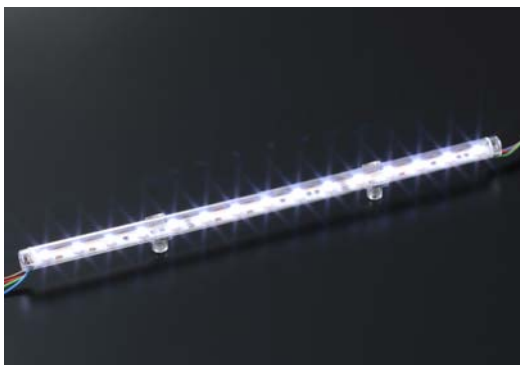

極細のチューブ状カラーライト

わずかφ12.5mmの極細ライト

混色の美しい3in1LEDを搭載

限られたスペースに設置可能

外形寸法	L296mm、円筒部φ12.5mm
質量	30g
入力電圧	DC21-26V
消費電力	4.5W
動作環境	温度:-5~+50°C(推奨 0~+35°C) 湿度:10~90%RH(ただし結露なきこと)
設置環境	屋内設置専用
付属品	コネクタ付内蔵ケーブル 取付用クリップ 2個

●屋内設置専用です。水中・水のかかる場所でのご使用は避け下さい。

P4-Q030N

材質	ポリカーボネード(透明)
LED個数	15個(日亜化学3in1 RGB LED)
LEDビーム角	120°

付属クリップ 材質:ポリカーボネード

基本システム

最大接続個数

1ポートあたり: 10台まで

※同一ポートに接続した灯具は演出も同一となります