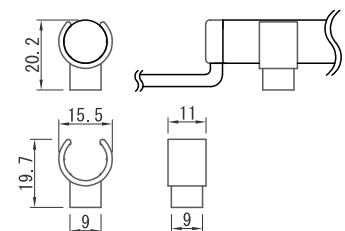

極細のチューブ状カラーライト

わずかφ12.5mmの極細ライト

混色の美しい3in1LEDを搭載

限られたスペースに設置可能

外形寸法	L296mm、円筒部φ12.5mm
質量	30g
入力電圧	DC21-26V
消費電力	4.5W
動作環境	温度:-5~+50°C(推奨 0~+35°C) 湿度:10~90%RH(ただし結露なきこと)
設置環境	屋内設置専用
付属品	コネクタ付内蔵ケーブル 取付用クリップ 2個

●屋内設置専用です。水中・水のかかる場所でのご使用は避け下さい。

P4-Q030N

材質	ポリカーボネード(透明)
LED個数	15個(日亜化学3in1 RGB LED)
LEDビーム角	120°

付属クリップ 材質:ポリカーボネード

基本システム

最大接続個数

1ポートあたり: 10台まで

※同一ポートに接続した灯具は演出も同一となります

ドライバボックス SCA-00524-300: 50台まで

ドライバボックス SDA-01624-600: 100台まで

1系統最大連結数: 10台

ドライバボックス SCA-00524-300

※標準ケーブル長: 5m  
※延長する場合は1.25sqで合計20mまで

適合ドライバ

SCA-00524-300

SEA-00824-300