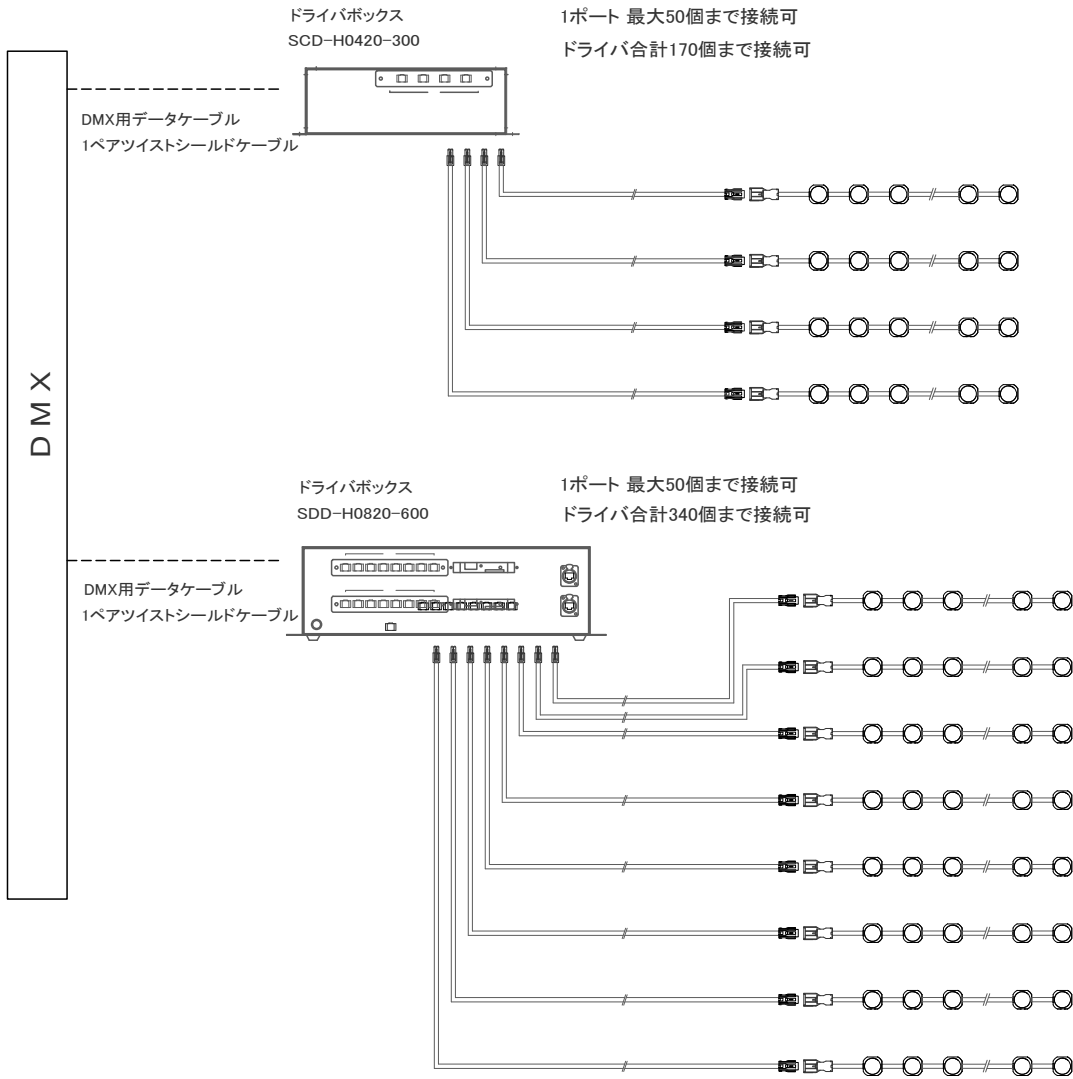

LED Pixel Dot White

NQ4W Series

LEDピクセルドットホワイト

ハイパワーの白色ピクセルライト

高輝度LEDを4灯搭載したハイパワーの白色ピクセルライト。

ストリング状なのでフレキシブルな設置に対応可能。

形状	1セット25ヶ 300mmピッチケーブル
LED 個数	100個(4個／1ピクセル)
LED 色	白色/温白色/電球色
入力電圧	DC15-20V
消費電力	27.6W(1.1W／1ピクセル)
消費電流	1.63A(0.065A／1ピクセル)
動作環境	温度:-5~+50℃(推奨 0~+35℃) 湿度:10~90%RH(ただし結露なきこと)
設置環境	防滴・防湿型 IP65相当
付属品	防水コネクタ付内蔵ケーブル 各ピクセル間300mmピッチ、両端300mm

- 本灯具は防滴・防湿仕様ですが、水中・常時水のかかる場所、海岸隣接地帯、温泉地等腐食ガスの発生する場所、冠水の恐れのある場所等では使用しないで下さい。
- 本灯具は屋外使用可能ですが、直射日光の当たる場所、風の強い場所等へ設置すると器具の著しい劣化を招く恐れがあります。このような露出した環境下には設置しないで下さい。
- 日本製

NQ4-A0W-3025 / ドームキャップつき

NQ4-20W-3025 / フラット

外形寸法 W28×D28×H25.4(mm)
(1ピクセル)
質量 700g(25ヶ合計)

外形寸法 W28×D28×H13.4(mm)
(1ピクセル)
質量 680g(25ヶ合計)

NQ4W-A0D

NQ4W-20D

専用取付用マウント(別売/50個セット)

形式名: MH-NQ4-50S
外形寸法: W30.9×D30.9×H14.9
材質: ポリカーボネイド
(アイボリー)

ケーブルについて

適合ドライバ

ドライバボックス

SCD-H0420-300

SDD-H0820-600