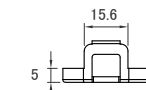

外形寸法 W28×D28×H25.4(mm)
(1ピクセル)
質量 700g(25ヶ合計)

外形寸法 W28×D28×H13.4(mm)
(1ピクセル)
質量 680g(25ヶ合計)

NQ4W-A0D

NQ4W-20D

専用取付用マウント(別売/50個セット)

形式名: MH-NQ4-50S
外形寸法: W30.9×D30.9×H14.9
材質: ポリカーボネイド
(アイボリー)

ケーブルについて

適合ドライバ