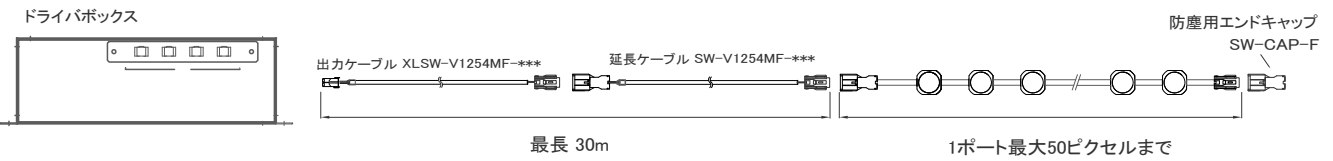

LED Pixel Dot White

NQ4W Series

LEDピクセルドットホワイト

ハイパワーの白色ピクセルライト

高輝度LEDを4灯搭載したハイパワーの白色ピクセルライト。

ストリング状なのでフレキシブルな設置に対応可能。

形状	1セット25ヶ 300mmピッチケーブル
LED 個数	100個(4個／1ピクセル)
LED 色	白色/温白色/電球色
入力電圧	DC15-20V
消費電力	27.6W(1.1W／1ピクセル)
消費電流	1.63A(0.065A／1ピクセル)
動作環境	温度:-5~+50℃(推奨 0~+35℃) 湿度:10~90%RH(ただし結露なきこと)
設置環境	防滴・防湿型 IP65相当
付属品	防水コネクタ付内蔵ケーブル 各ピクセル間300mmピッチ、両端300mm

- 本灯具は防滴・防湿仕様ですが、水中・常時水のかかる場所、海岸隣接地帯、温泉地等腐食ガスの発生する場所、冠水の恐れのある場所等では使用しないで下さい。
- 本灯具は屋外使用可能ですが、直射日光の当たる場所、風の強い場所等へ設置すると器具の著しい劣化を招く恐れがあります。このような露出した環境下には設置しないで下さい。
- 日本製

NQ4-A0W-3025 / ドームキャップつき

NQ4-20W-3025 / フラット

外形寸法 W28×D28×H25.4(mm)
(1ピクセル)
質量 700g(25ヶ合計)

外形寸法 W28×D28×H13.4(mm)
(1ピクセル)
質量 680g(25ヶ合計)

NQ4W-A0D

NQ4W-20D

専用取付用マウント(別売/50個セット)

形式名: MH-NQ4-50S
外形寸法: W30.9×D30.9×H14.9
材質: ポリカーボネイド
(アイボリー)

ケーブルについて

適合ドライバ