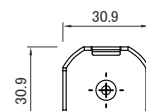

外形寸法 W28×D28×H25.4(mm)
(1ピクセル)
質量 700g(25ヶ合計)

外形寸法 W28×D28×H13.4(mm)
(1ピクセル)
質量 680g(25ヶ合計)

NQ4W-A0D

NQ4W-20D

専用取付用マウント(別売/50個セット)

形式名: MH-NQ4-50S
外形寸法: W30.9×D30.9×H14.9
材質: ポリカーボネイド
(アイボリー)

ケーブルについて

適合ドライバ