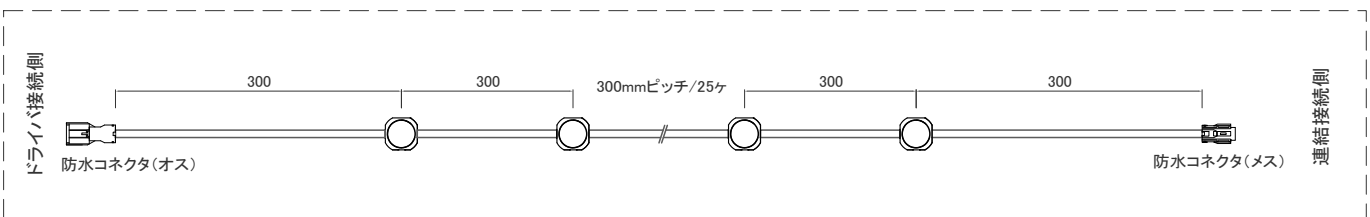

- 本灯具は防滴・防湿仕様ですが、水中・常時水のかかる場所、海岸隣接地帯、温泉地等腐食ガスの発生する場所、冠水の恐れのある場所等では使用しないで下さい。
- 本灯具は屋外使用可能ですが、直射日光の当たる場所、風の強い場所等へ設置すると器具の著しい劣化を招く恐れがあります。このような露出した環境下には設置しないで下さい。
- 日本製

NQ4-A0W-3025 / ドームキャップつき

NQ4-20W-3025 / フラット

外形寸法 W28×D28×H25.4(mm)
(1ピクセル)
質量 700g(25ヶ合計)

外形寸法 W28×D28×H13.4(mm)
(1ピクセル)
質量 680g(25ヶ合計)

NQ4W-A0D

NQ4W-20D

専用取付用マウント(別売/50個セット)

形式名: MH-NQ4-50S
外形寸法: W30.9×D30.9×H14.9
材質: ポリカーボネイド
(アイボリー)

ケーブルについて

適合ドライバ