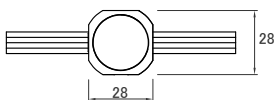

外形寸法 W28×D28×H25.4(mm)
(1ピクセル)
質量 700g(25ヶ合計)

外形寸法 W28×D28×H13.4(mm)
(1ピクセル)
質量 680g(25ヶ合計)

NQ4W-A0D

NQ4W-20D

専用取付用マウント(別売/50個セット)

形式名: MH-NQ4-50S
外形寸法: W30.9×D30.9×H14.9
材質: ポリカーボネイド
(アイボリー)

ケーブルについて

適合ドライバ