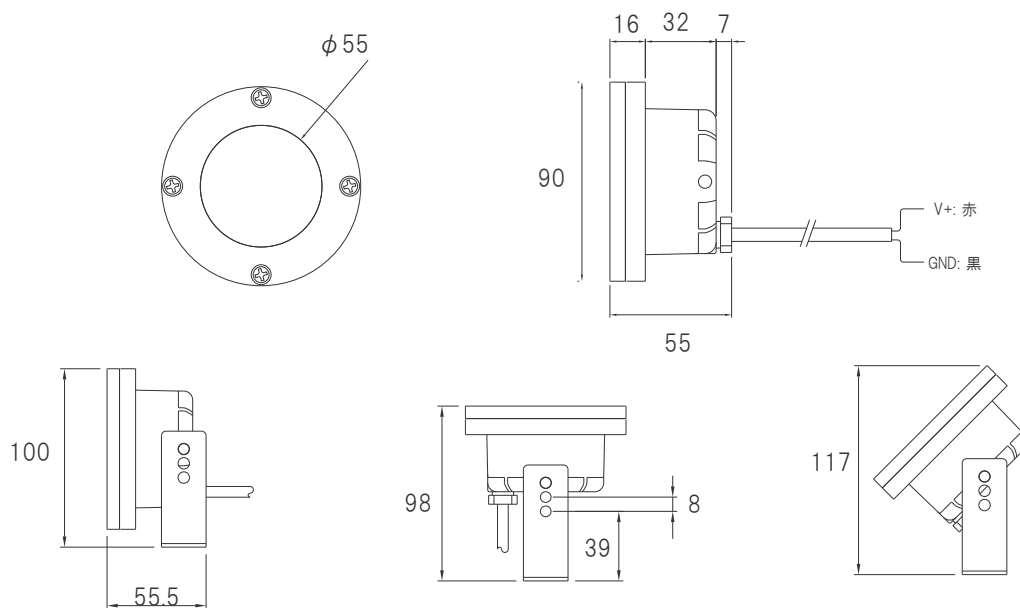

白色の小型スポットライト

水中で使用可能な小型ライト。

コンパクトなので様々な用途に利用可能。

白色と電球色、狭角と広角から選べます。

材 質	本体:アルミニウムダイキャスト 黒色粉体塗装	レンズ:ガラス(クリア)
外形寸法	Φ90mm×D55mm×H98mm	
質 量	420g (ケーブル含まず)	
入力電圧	DC21~26V	
設置環境	水中型 IP68(IEC60529)	
動作環境	温度:-5~+50℃(推奨 0~+35℃) 湿度:10~90%RH(ただし結露なきこと)	
付属品	本体内蔵ケーブル 5m	

●サウナ等の高温・高温下でのご使用は避け下さい。

GH-030NW / GH-030NL

GH-045NW / GH-045NL

LED色	白色または電球色
LEDビーム角	狭角 15° / 広角 45°
LED数	30個
消費電力	4W

LED色	白色または電球色
LEDビーム角	狭角 15° / 広角 45°
LED数	45個
消費電力	5W

白色 狭角

白色 広角

電球色 狭角

電球色 広角

外形寸法図

単色ライト

GHシリーズの単色ライト。

赤・緑・青・アンバーオレンジの4色を用意。

演出色が決まっているときにご利用ください。

GH-030ER

LED個数 30個 赤色