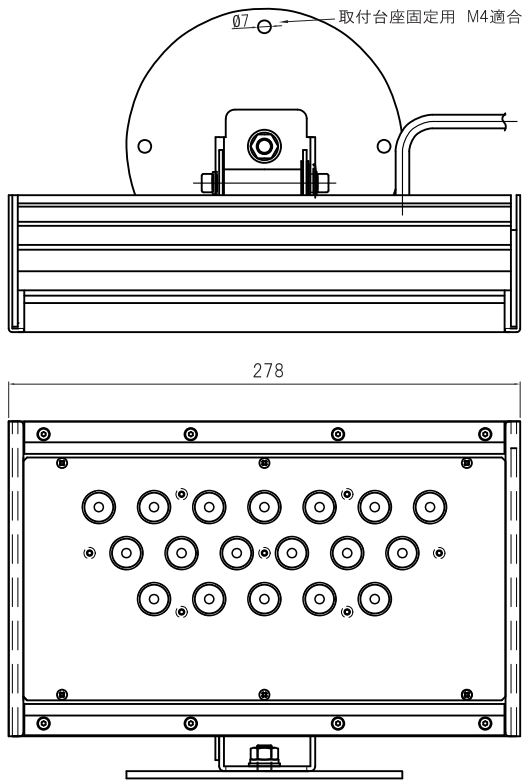

ハイパワー白色ライト

ハイパワーLEDを搭載した大出力の白色ライト。

屋外使用可能。

看板や建物壁面などのライトアップに。

材 質	本体:アルミニウム 焼付塗装(黒または白) カバー:強化ガラス+拡散シート 取付脚:スチール 焼付塗装
入 力 電 圧	DC24V
LEDビーム角	22°
動 作 環 境	温度:-5~+50°C(推奨 0~+35°C) 湿度:10~90%RH(ただし結露なきこと)
設 置 環 境	屋外防滴型 IP65(IEC60529)
付 属 品	先バラ内蔵ケーブル 20m 取付脚角度固定用六角レンチ

- 防雨・防滴仕様ですが水中での使用は避け下さい。
- サウナ等の高温・高温下での使用は避け下さい。

PF-0180*

外形寸法	W278×D75×H171(mm) ※取付脚除く
L E D 数	18個
色タイプ	白 色 5500K 温白色 4000K 電球色 3000K
消費電力	48W
質 量	5.4kg(ケーブル20m含む)

PF-0180L

PF-0180D

PF-0180W

3000k

4000k

5500k

外形寸法図

チルト角 最大120°

内蔵ケーブル 20M 標準仕様(コネクタ無し先バラ)

オプション 防水コネクタ付

延長ケーブル 5M 07D-V1252MF-500 ※別売

出力ケーブル 5M 07D-V12520F-500 ※別売