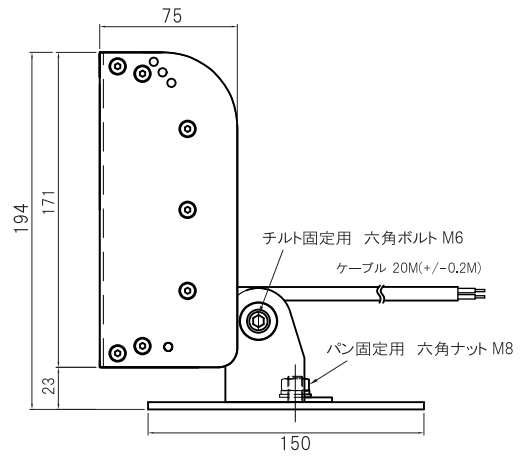

ハイパワー白色ライト

ハイパワーLEDを搭載した大出力の白色ライト。

屋外使用可能。

看板や建物壁面などのライトアップに。

材 質	本体:アルミニウム 焼付塗装(黒または白) カバー:強化ガラス+拡散シート 取付脚:スチール 焼付塗装
入 力 電 圧	DC24V
LEDビーム角	22°
動 作 環 境	温度:-5~+50°C(推奨 0~+35°C) 湿度:10~90%RH(ただし結露なきこと)
設 置 環 境	屋外防滴型 IP65(IEC60529)
付 属 品	先バラ内蔵ケーブル 20m 取付脚角度固定用六角レンチ

- 防雨・防滴仕様ですが水中での使用は避け下さい。
- サウナ等の高温・高温下での使用は避け下さい。

PF-0180*

外形寸法	W278×D75×H171(mm) ※取付脚除く
L E D 数	18個
色タイプ	白 色 5500K 温白色 4000K 電球色 3000K
消費電力	48W
質 量	5.4kg(ケーブル20m含む)

PF-0180L

PF-0180D

PF-0180W

3000k

4000k

5500k

外形寸法図

チルト角 最大120°

内蔵ケーブル 20M 標準仕様(コネクタ無し先バラ)

オプション 防水コネクタ付

延長ケーブル 5M 07D-V1252MF-500 ※別売

出力ケーブル 5M 07D-V12520F-500 ※別売