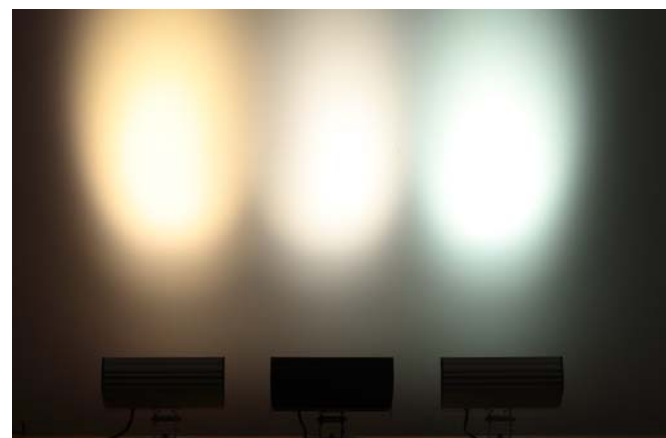

ハイパワー白色ライト

ハイパワーLEDを搭載した大出力の白色ライト。

屋外使用可能。

看板や建物壁面などのライトアップに。

材 質	本体:アルミニウム 焼付塗装(黒または白) カバー:強化ガラス+拡散シート 取付脚:スチール 焼付塗装
入 力 電 圧	DC24V
LEDビーム角	22°
動 作 環 境	温度:-5~+50°C(推奨 0~+35°C) 湿度:10~90%RH(ただし結露なきこと)
設 置 環 境	屋外防滴型 IP65(IEC60529)
付 属 品	先バラ内蔵ケーブル 20m 取付脚角度固定用六角レンチ

- 防雨・防滴仕様ですが水中での使用は避け下さい。
- サウナ等の高温・高温下での使用は避け下さい。

PF-0180*

外形寸法	W278×D75×H171(mm) ※取付脚除く
L E D 数	18個
色タイプ	白 色 5500K 温白色 4000K 電球色 3000K
消費電力	48W
質 量	5.4kg(ケーブル20m含む)

PF-0180L

PF-0180D

PF-0180W

3000k

4000k