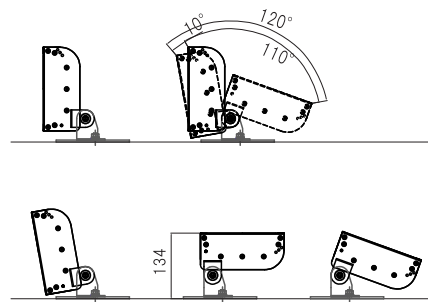

ハイパワー白色ライト

ハイパワーLEDを搭載した大出力の白色ライト。

屋外使用可能。

看板や建物壁面などのライトアップに。

材 質	本体:アルミニウム 焼付塗装(黒または白) カバー:強化ガラス+拡散シート 取付脚:スチール 焼付塗装
入 力 電 圧	DC24V
LEDビーム角	22°
動 作 環 境	温度:-5~+50°C(推奨 0~+35°C) 湿度:10~90%RH(ただし結露なきこと)
設 置 環 境	屋外防滴型 IP65(IEC60529)
付 属 品	先バラ内蔵ケーブル 20m 取付脚角度固定用六角レンチ

- 防雨・防滴仕様ですが水中での使用は避け下さい。
- サウナ等の高温・高温下での使用は避け下さい。

PF-0180*

外形寸法	W278×D75×H171(mm) ※取付脚除く
L E D 数	18個
色タイプ	白 色 5500K 温白色 4000K 電球色 3000K
消費電力	48W
質 量	5.4kg(ケーブル20m含む)

PF-0180L

PF-0180D

PF-0180W

3000k

4000k

5500k

外形寸法図

チルト角 最大120°

内蔵ケーブル 20M 標準仕様(コネクタ無し先バラ)

オプション 防水コネクタ付

延長ケーブル 5M 07D-V1252MF-500 ※別売

出力ケーブル 5M 07D-V12520F-500 ※別売